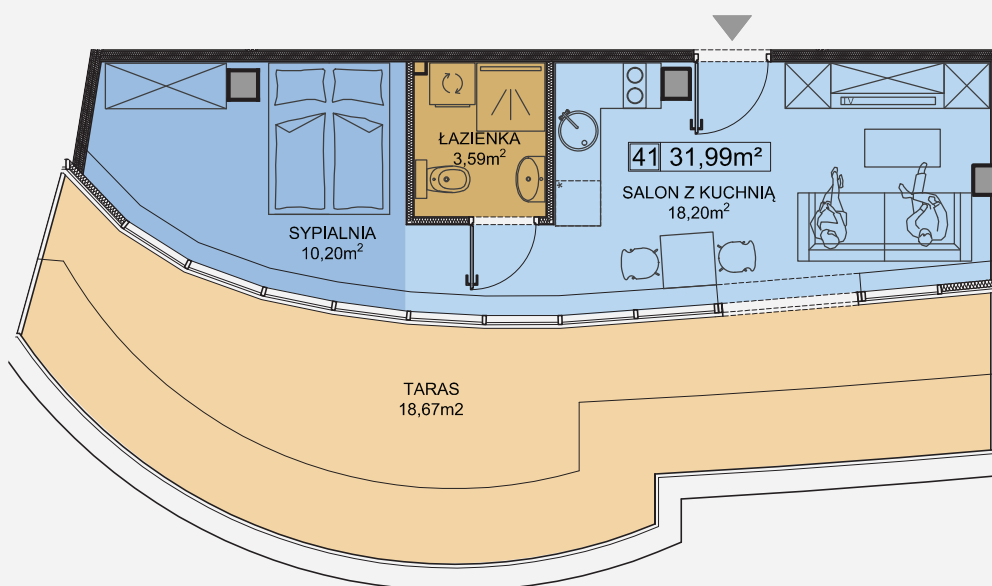

B

BARLICKIEGO 7

APARTAMENTY

lokal 41

6 PIĘTRO

powierzchnia całkowita
31,99m²

1. salon z kuchnią	18,20m ²
2. łazienka	3,59m ²
3. sypialnia	10,20m ²
4. taras	18,67m ²